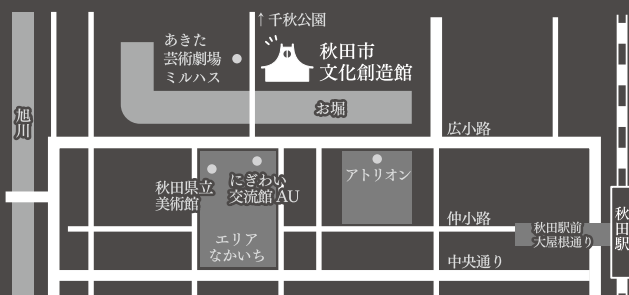

お問い合わせ・お申し込み

秋田市文化創造館

〒010-0875 秋田県秋田市千秋明徳町3-16

☎ 018-893-6424 ✉ program@akitacc.jp

[開館時間] 9:00~21:00

[休館日] 火曜日(休日の場合は翌日)、12月29日~1月3日

託児サービス:ご希望の方は事前にご予約ください。

お電話または
フォームから
どうぞ!

参加申込はこちら

●JR「秋田駅」西口から徒歩約10分 ●秋田中央交通「千秋公園入口」下車徒歩約5分 ●中心市街地循環バス(ぐるる)「ミルハス前」下車すぐ
※駐車場はございません。近隣の有料駐車場をご利用ください。車イスご利用の方などはお申し出ください。