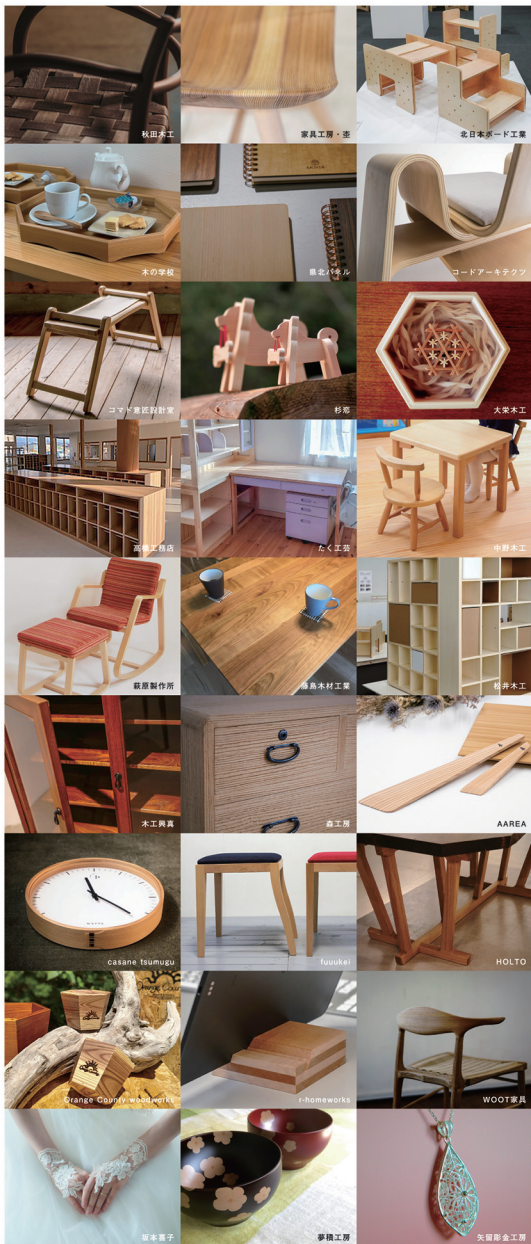

【参加費】800円 ※小学生は大人同伴

ワークショップ②

「組子の製作体験！」

【日時】3.18 [土] 10:00~15:00 (限定合計20セット)

【参加費】組子チャーム 1,500円/組子コースター 2,000円

この春、新たな作り手も加わり進化した「OR Ae」、みなさまのご来場をお待ちしています！

<https://orae.jp>

ORAE