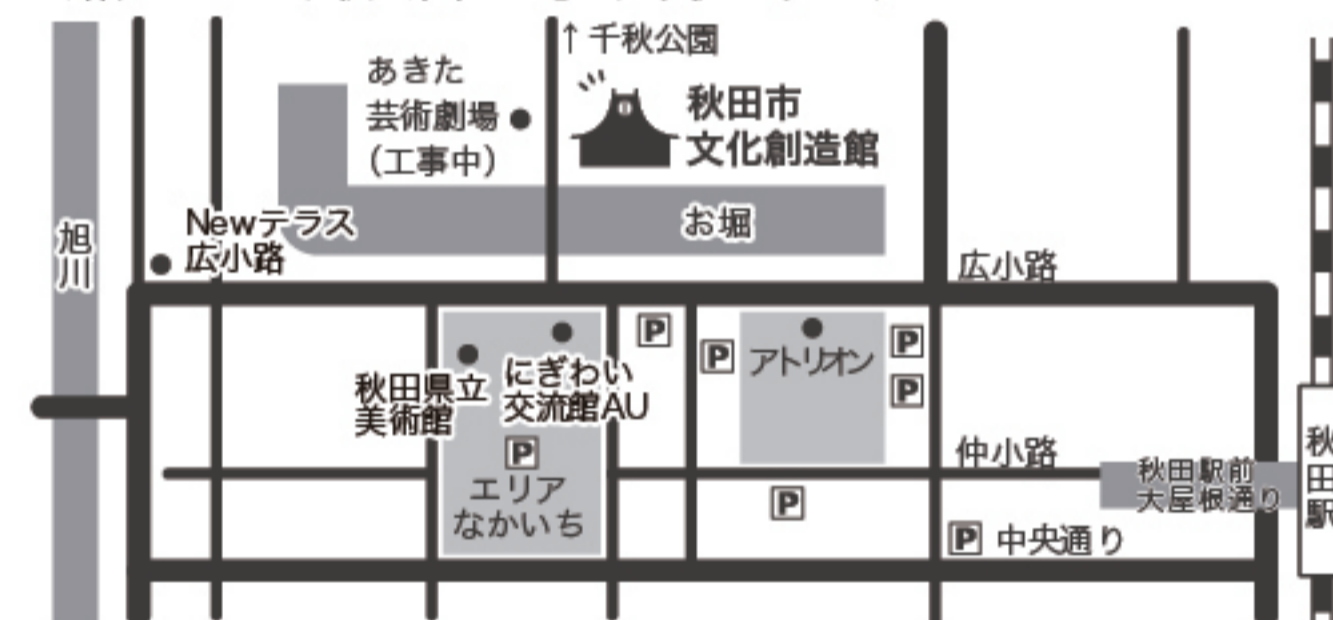

### 【アクセス】

- ・JR「秋田駅」西口から徒歩約10分
- ・路線バス「千秋公園入口」下車徒歩約5分

☐は主な有料駐車場

★専用駐車場はございません。近隣の有料駐車場をご利用ください。車イスをご利用の方などはお申し出ください。